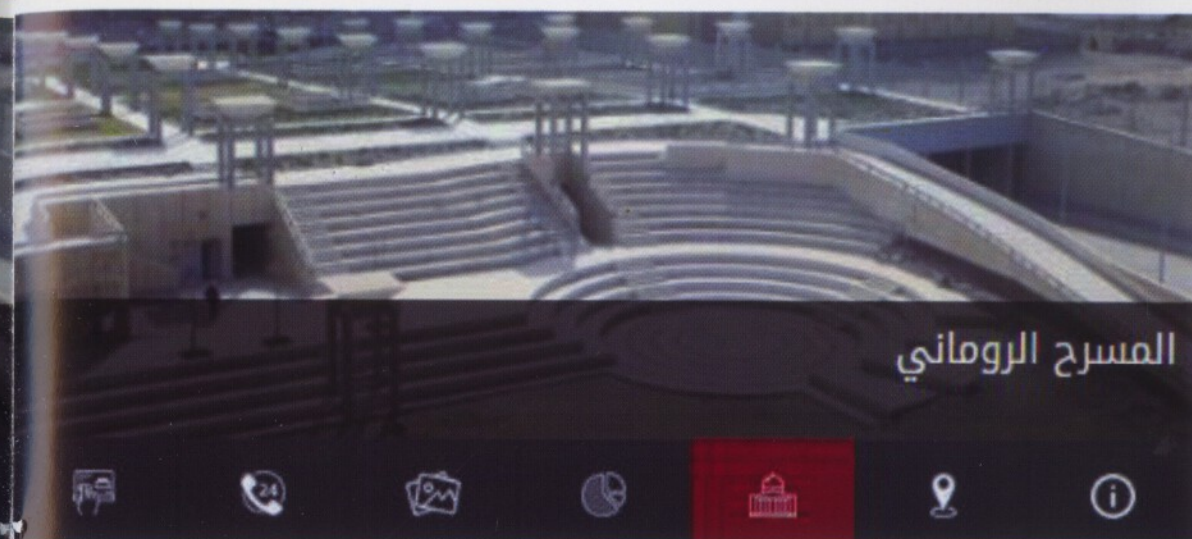

المسرح الروماني

المسرح الروماني