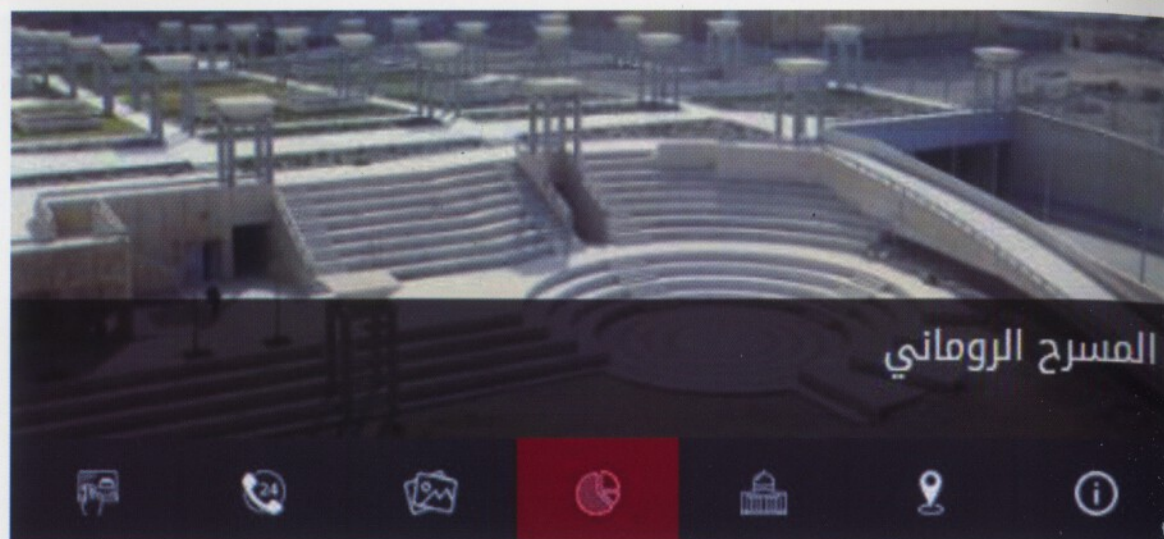

المحافظة

القاهرة

القطاع

الترفيه

مساحة الأرض

2م 300

الموقع

الفسطاط - عين الصيرة